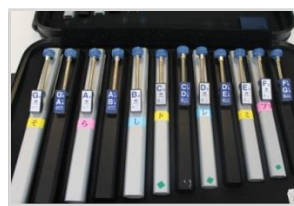

社会福祉協議会
TEL28-5520

1988年の韓国・ソウルでのパラリンピックから、正式種目に採用されたボッチャ！老若男女が楽しめます。

輪投げ

連絡先

ちどり園
TEL28-5511
社会福祉協議会
TEL28-5520

目標にめがけて輪を投げて得点を競います。ちょっとしたレクリエーションなどに最適です。

トーンチャイム

連絡先